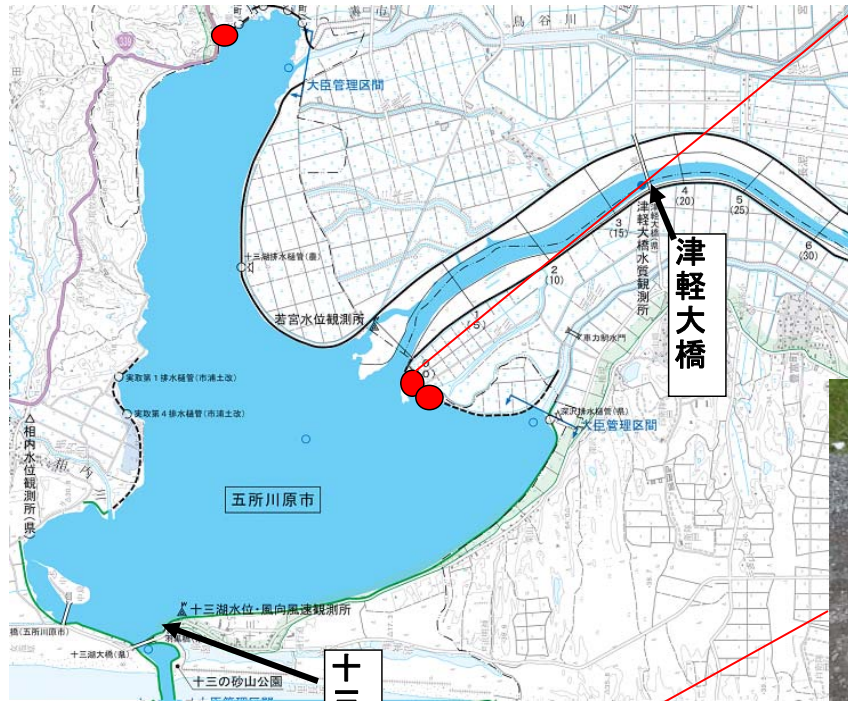

平成25年度第二四半期(7月~9月)  
五所川原出張所管内ゴミマップ

みなさんはどう考えますか？

河川巡視員がパトロールで発見した不法投棄件数  
平成25年度第二四半期(7月1日~9月30日) 15件  
※テレビ、洗濯機の家電リサイクル対象物件は粗大ゴミ  
3件中2件でした。

- ゴミ区分
- 生活ゴミ・・・伐採材、発砲スチロール、衣類、プラスチック類、ガラス製品、塗料缶、ビニール類、金物類、せとの類
  - 粗大ゴミ・・・布団、椅子、テーブル、ファンヒーター、ソファ、テレビ、冷蔵庫、洗濯機、エアコン、パソコン、ステレオ
  - 処理困難物・・・タイヤ、残土、パレット、ガスボンベ、コンクリートがら、コンパネ、断熱材、畳、車両廃材、ブロック
  - 産廃ゴミ・・・燃え殻、汚泥、廃油、硫酸ピッチゴム屑、金属屑、煤塵陶器屑、廃プラスチック
  - 廃棄車両・・・車、バイク、スクーター、自転車