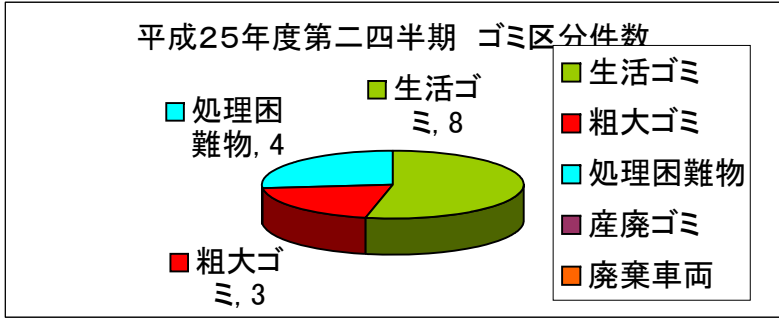

平成25年度第二四半期(7月~9月)  
五所川原出張所管内ゴミマップ

みなさんはどう考えますか？

河川巡視員がパトロールで発見した不法投棄件数  
平成25年度第二四半期(7月1日~9月30日) 15件  
※テレビ、洗濯機の家電リサイクル対象物件は粗大ゴミ  
3件中2件でした。

- ゴミ区分
- 生活ゴミ・・・伐採材、発砲スチロール、衣類、プラスチック類、ガラス製品、塗料缶、ビニール類、金物類、せとの類
  - 粗大ゴミ・・・布団、椅子、テーブル、ファンヒーター、ソファ、テレビ、冷蔵庫、洗濯機、エアコン、パソコン、ステレオ
  - 処理困難物・・・タイヤ、残土、パレット、ガスボンベ、コンクリートがら、コンパネ、断熱材、畳、車両廃材、ブロック
  - 産廃ゴミ・・・燃え殻、汚泥、廃油、硫酸ピッチゴム屑、金属屑、煤塵陶器屑、廃プラスチック
  - 廃棄車両・・・車、バイク、スクーター、自転車