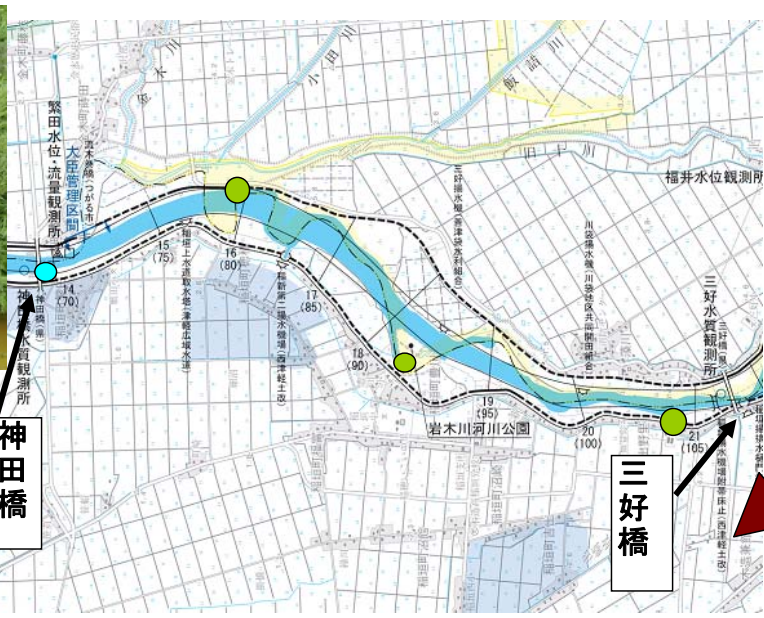

平成25年度第二四半期(7月~9月)  
五所川原出張所管内ゴミマップ

みなさんはどう考えますか？

河川巡視員がパトロールで発見した不法投棄件数  
平成25年度第二四半期(7月1日~9月30日) 15件  
※テレビ、洗濯機の家電リサイクル対象物件は粗大ゴミ  
3件中2件でした。

- ゴミ区分
- 生活ゴミ・・・伐採材、発砲スチロール、衣類、プラスチック類、ガラス製品、塗料缶、ビニール類、金物類、せとの類
  - 粗大ゴミ・・・布団、椅子、テーブル、ファンヒーター、ソファ、テレビ、冷蔵庫、洗濯機、エアコン、パソコン、ステレオ
  - 処理困難物・・・タイヤ、残土、パレット、ガスボンベ、コンクリートがら、コンパネ、断熱材、畳、車両廃材、ブロック
  - 産廃ゴミ・・・燃え殻、汚泥、廃油、硫酸ピッチゴム屑、金属屑、煤塵陶器屑、廃プラスチック
  - 廃棄車両・・・車、バイク、スクーター、自転車